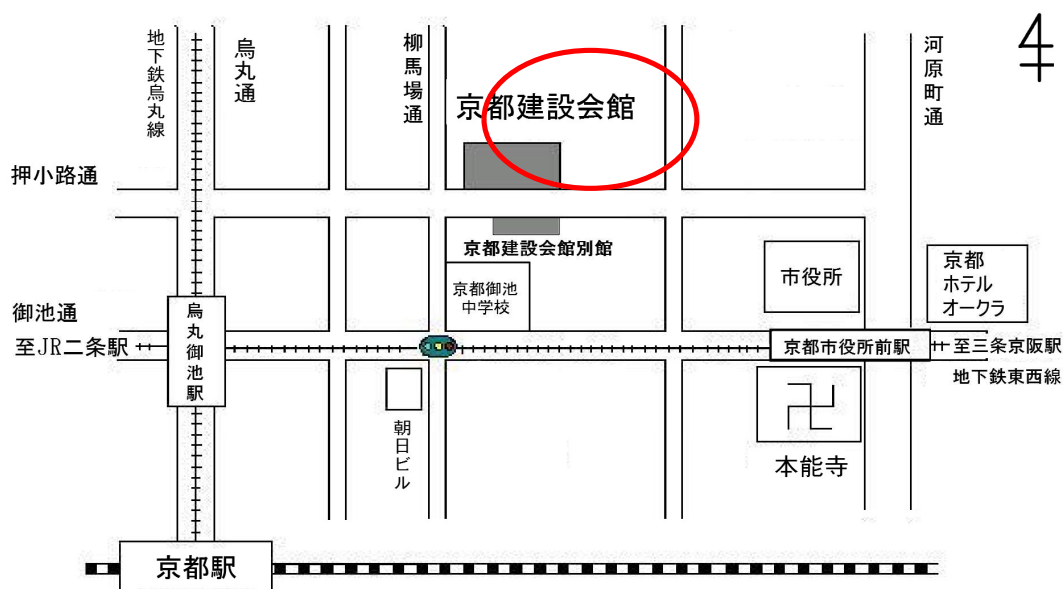

7. 講習会使用テキスト兼問題集

① 「完全対策」(R6版) 3,400円 (香川県砕石事業協同組合編)

参考図書

② 「火薬学」(第2版) 3,800円 (日本火薬工業会編)

③ 「火薬類取締法令集」(R6版) 4,200円 (日本火薬工業会編)

注1) 講習会使用テキストは事前にご購入下さい。

注2) 「講習会使用テキスト兼問題集①」、「参考図書②③」のみの販売も行います。
(「受講・図書購入申込書」をご利用下さい)

注3) 各テキストの在庫には限りがありますのでご注意下さい。

※ 駐車場はございませんので公共交通機関等をご利用ください。