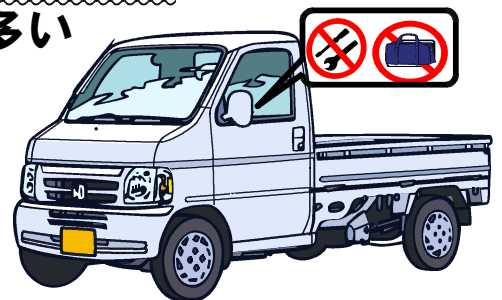

地域安全ニュース

平成26年 5月

建設機械を狙った車上ねらい連続発生!!

～夕方から早朝における
車上ねらいへの警戒強化～

本年4月以降、京都市内・京都府南部を中心に、午後9時から翌午前6時までの夜間帯に、軽トラックや貨物自動車の車内に積載の建設機械を狙った車上ねらいが連続発生しています。

犯人は、自宅や月極駐車場等に駐車中の車の鍵穴を壊したり、ガラスを破ったりして、車内から電動工具類などの建設機械をはじめとする金目のものを狙って盗んでいます。

建設機械を狙った車上ねらいの被害状況

- ◎特に深夜から早朝の時間帯が多い
- ◎貨物自動車が狙われている
- ◎被害は京都市内・京都府南部に集中。4月以降は特に、山科区・城陽市内で多発!

☆ 防犯対策 ☆

車内に積んだままにしないで下さい

- 建設機械工具や大工道具は積んだままにしない
- 降ろせない荷物は、車体カバーをかけるなど、外から見えないようにする
- 車内に貴重品を放置しない
- 警報装置等の防犯器具を取り付ける
- 駐車場にセンサーライト等の照明器具や防犯カメラを取り付ける