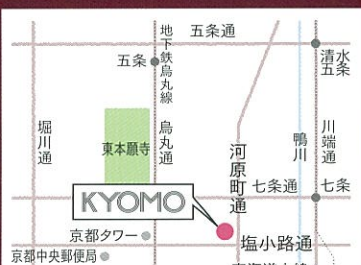

第2回 午後1時30分～

（各回約2時間30分）

場所 平成の京町家普及センター 2階（平成の京町家モデル住宅展示場 KYOMO 内）

定員 各回10名（申込先着順） 対象 13歳（中学生）以上

※当日は、ハンドタオルをご持参ください。着物でのご参加を歓迎いたします。

京都の地域産材で
マイ箸をつくろう！

北山杉でマイ箸を つくろう

きれいな木肌の北山杉と青竹を使ったお箸をつくります。休憩をはさみながら京都の山と木のお話もいたします。親子さんどうぞご参加ください。

※本講座は公益社団法人国土緑化推進機構「緑と水の森林ファンド事業」の支援を受けて実施しています。

平成26年 3月30日(日)

午後1時30分～午後4時

場所 平成の京町家普及センター
（平成の京町家モデル住宅展示場 KYOMO 内）

定員 30名（申込先着順、小学3年生以下は要保護者同伴）

対象 どなたでも

【申込方法】

右記申込先に、電話又はFAXでお申し込みください。FAXの場合は、催し名、氏名、電話番号、参加人数及び小学生の場合は学年を明記してください。

【申込期間】

平成26年3月3日(月)～3月28日(金) ※土日祝を除く。

【申込み・問合せ先】

「京北の木で家をつくろう」ネットワーク事務局（アークス建築事務所内）
（電話：075-467-9292、FAX：075-467-9293）

【主催等】

主催：公益社団法人 京都モデルフォレスト協会
企画・運営：「京北の木で家をつくろう」ネットワーク
共催：京都市、京都市住宅供給公社
協力：京北森林組合、学校法人 京都建築学園 京都建築専門学校

「平成の京町家」モデル住宅展示場

KYOMO きょうも

【場 所】京都市下京区河原町塩小路北西角

【アクセス】京都駅下車 東へ徒歩7分

京阪・七条駅下車 西へ徒歩8分

【開場時間】午前10時～午後6時（定休日：水曜）

【電話番号】075-353-1577

※専用及び提携駐車場はございません。